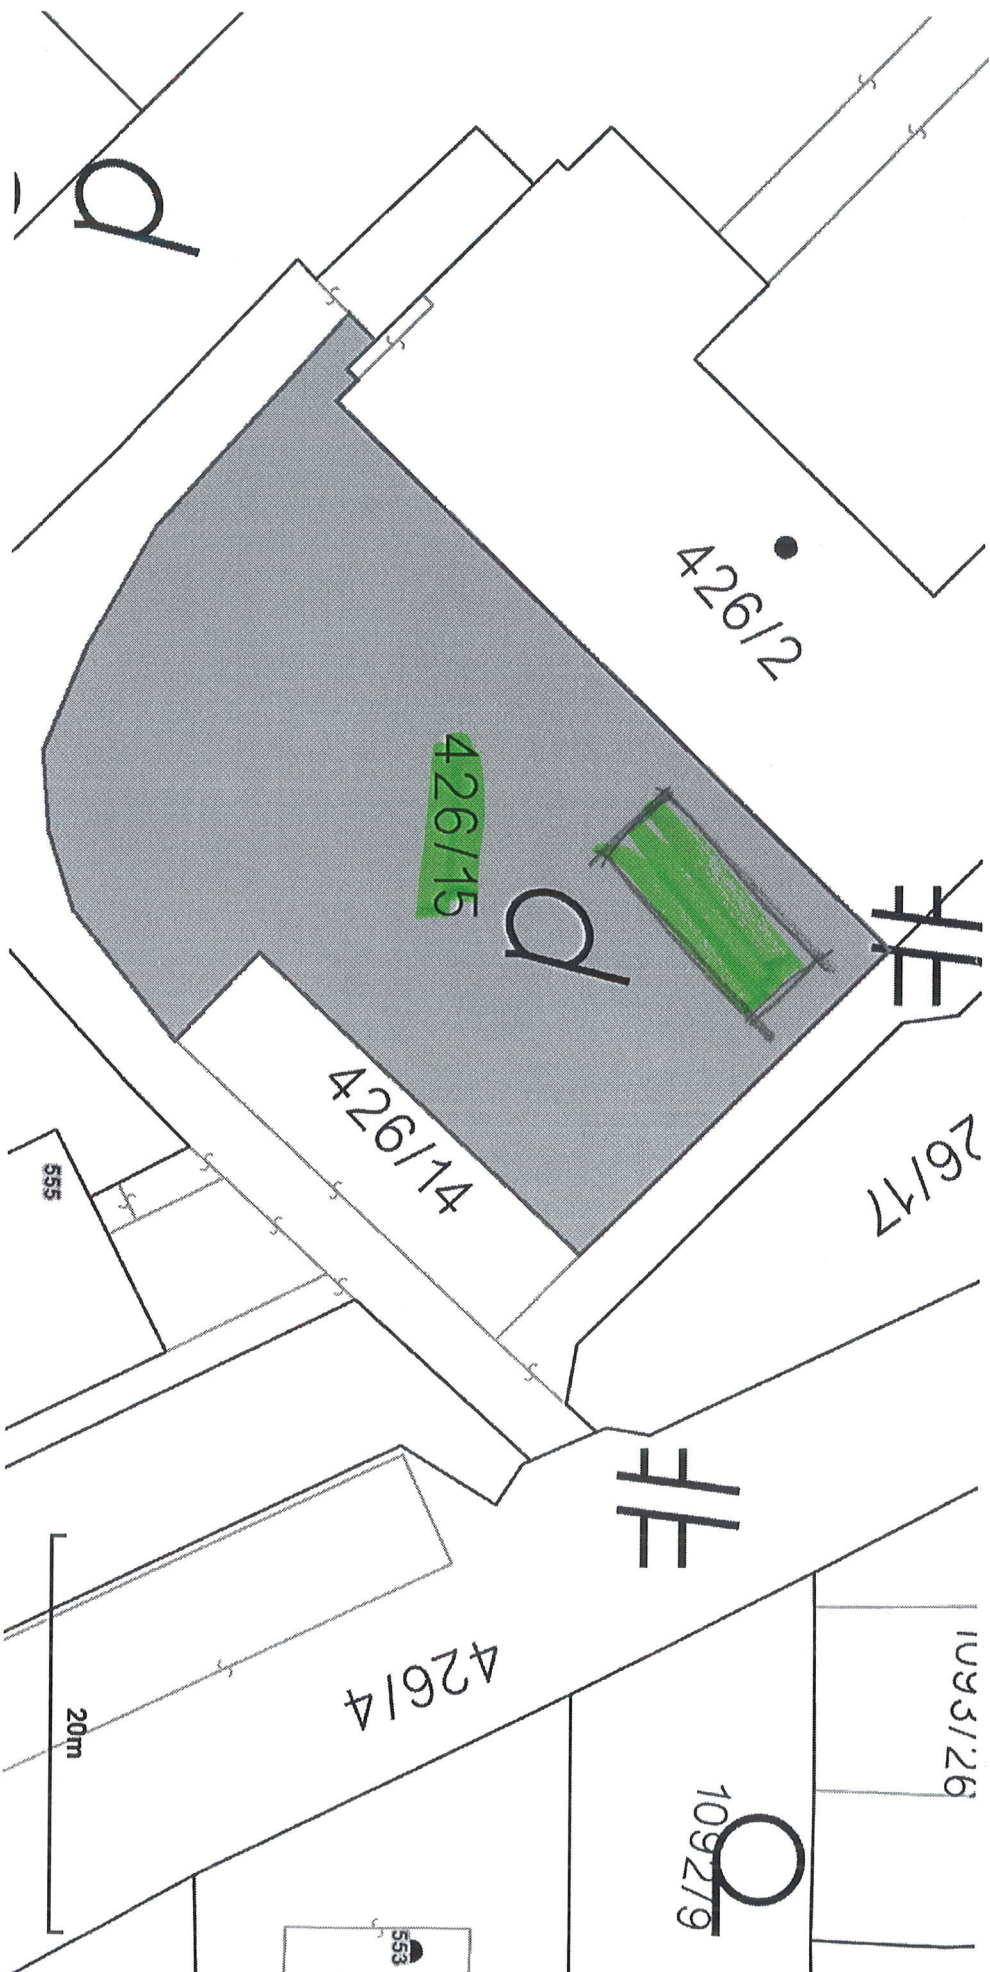

Parcela registra C, 426/15

Nitriansky > Komárno > Zlatná na Ostrove > k.ú. Zlatná na Ostrove

Číslo listu vlastníctva

1012

Výmera parcely v m²

986

Katastrálne územie

Zlatná na Ostrove (873462)