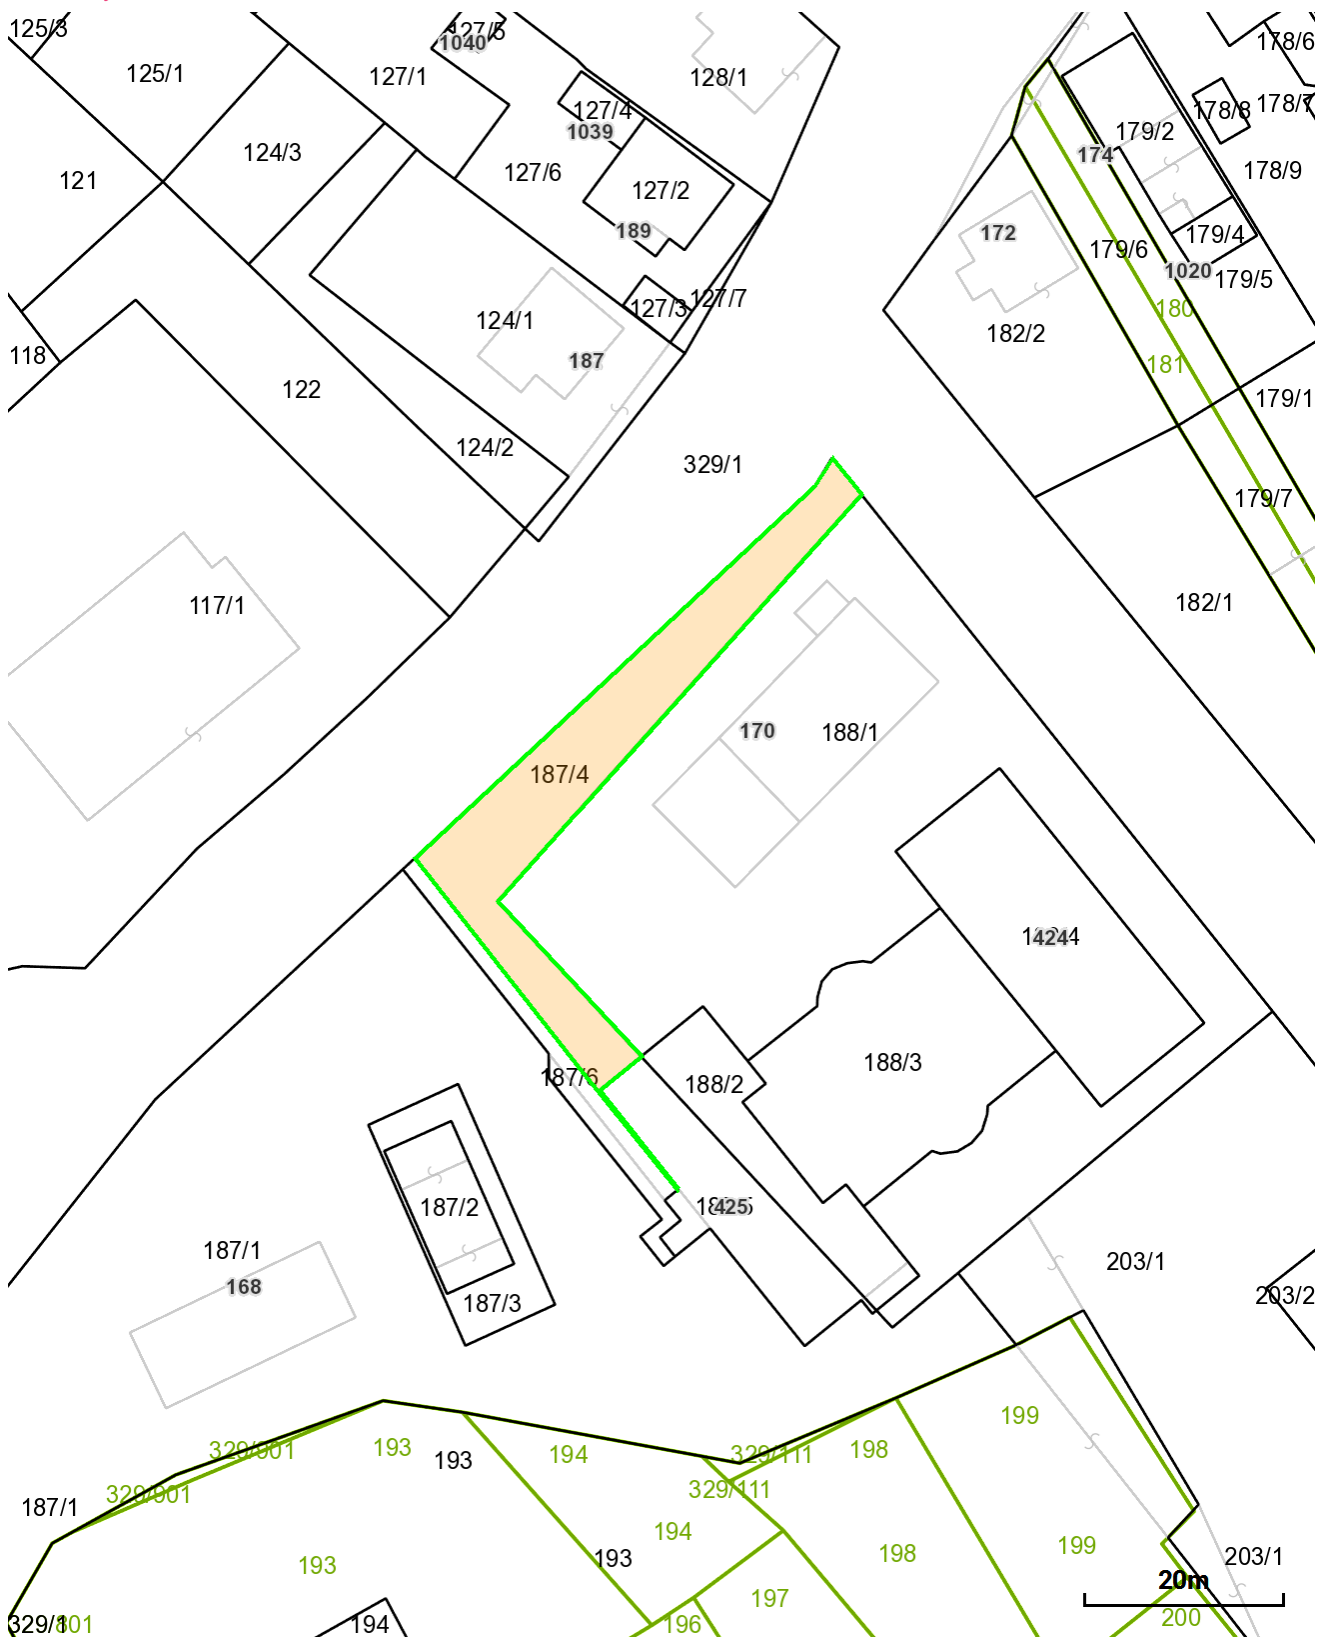

Parcela registra C, 187/4

Nitriansky > Komárno > Čalovec > k.ú. Čalovec

Číslo listu vlastníctva

678

Výmera parcely v m²

477

Katastrálne územie

Čalovec (808679)

Obec

Čalovec

Druh pozemku

Zastavaná plocha a nádvorie

Spôsob využívania pozemku

Pozemok, na ktorom je dvor

Umiestnenie pozemku

Pozemok je umiestnený v zastavanom území obce